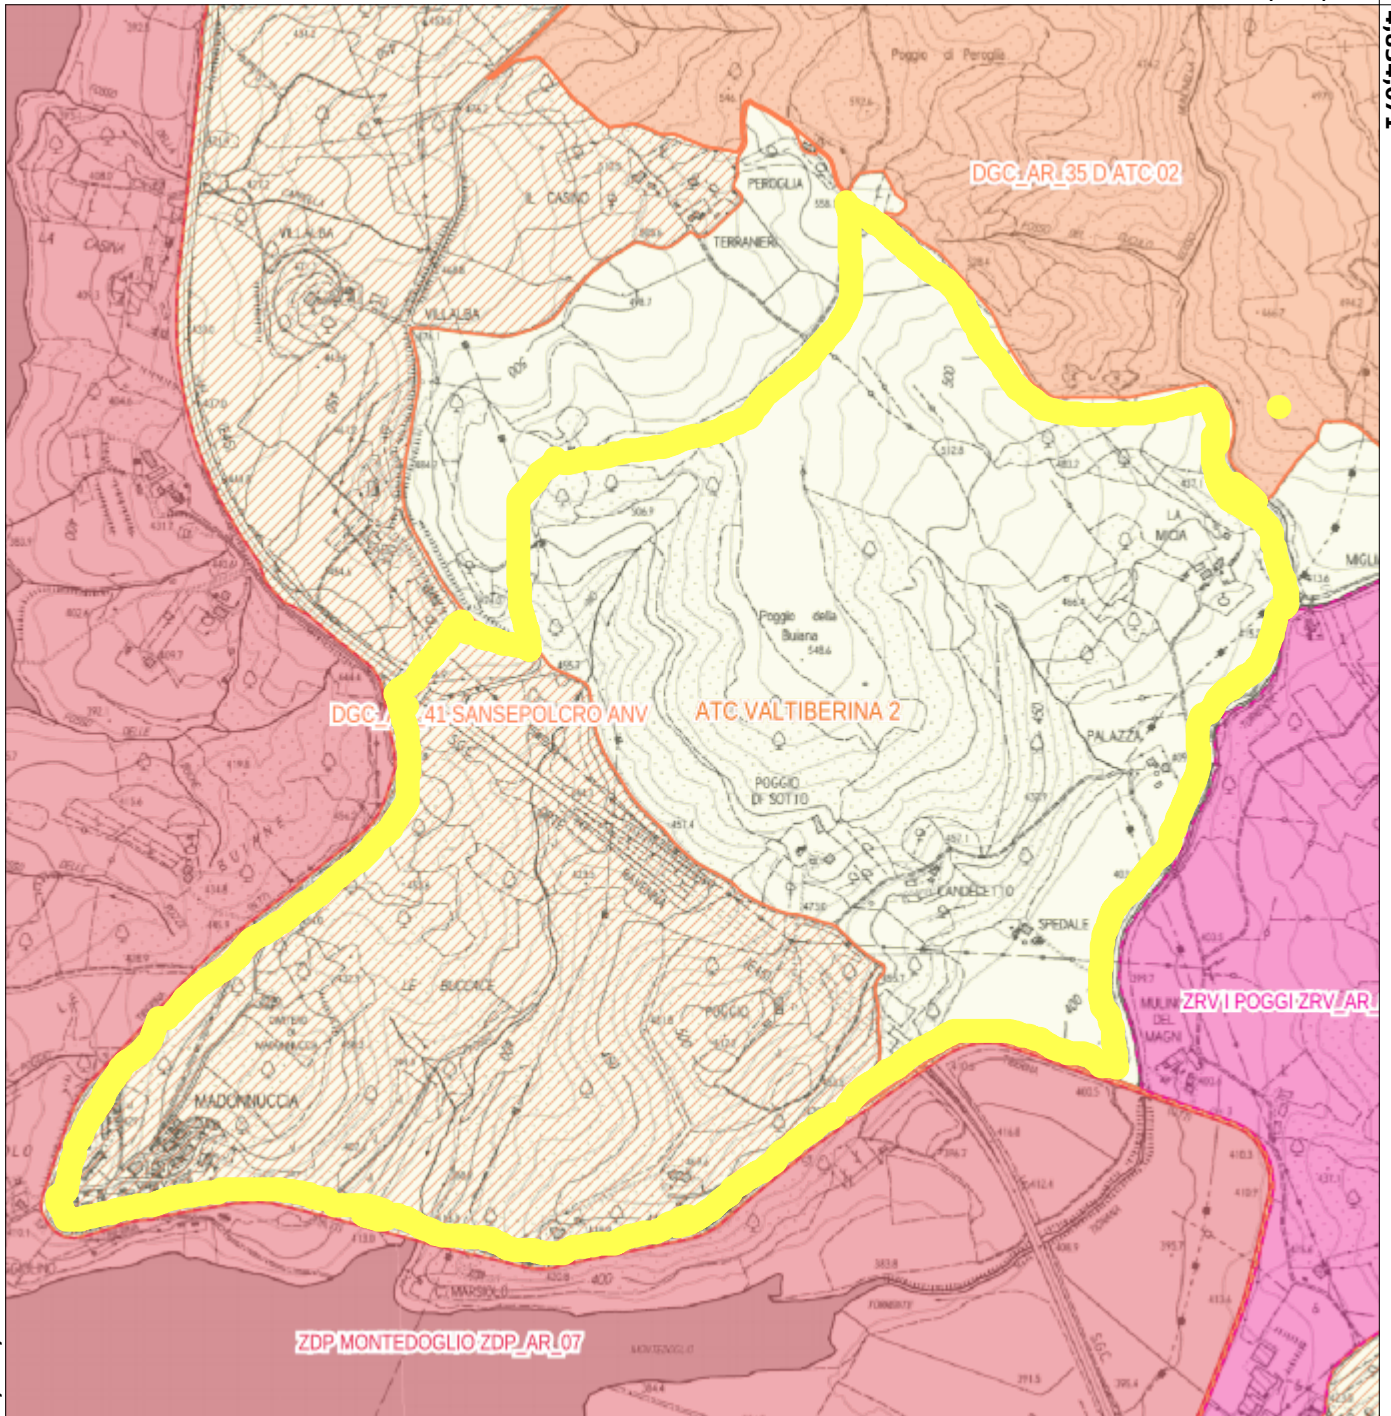

BRACCATA AREA NON VOCATA DGC AR 41 SANSEPOLCRO ANV

Scala 1 : 13,310

1,750,553

4,834,071

4,831,581

1,748,134

EPSG:3003